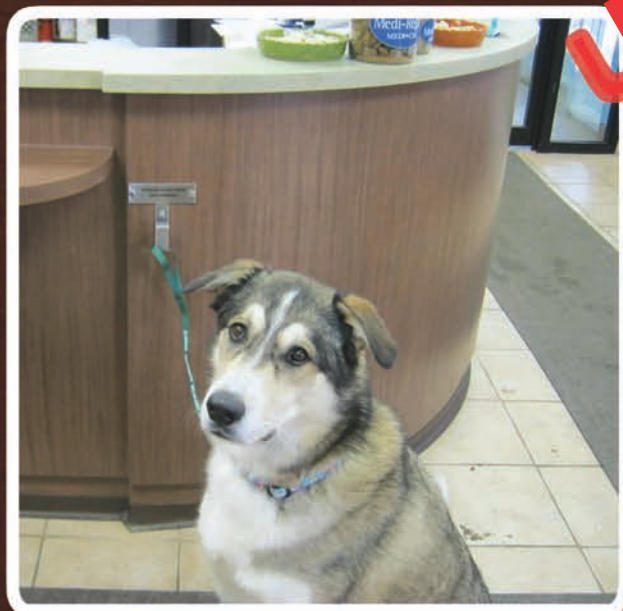

PORT D'ATTACHE POUR CHIEN EN ACIER INOXYDABLE

Il est idéal dans vos salles d'attente et de consultation, aussi bien que dans votre section professionnelle. Il devient même indispensable lorsque vient le temps de se libérer les deux mains, l'espace d'un moment. Pensez entre autre au client quand vient le moment de payer au comptoir, jonglant entre son porte-monnaie et son chien...

EXCLUSIF

RÉSISTANT

POINTS STRATÉGIQUES

AIRE D'ACCUEIL

**NOUVEAU !!
FORME D'OS**

Offert à 33,00\$ l'unité