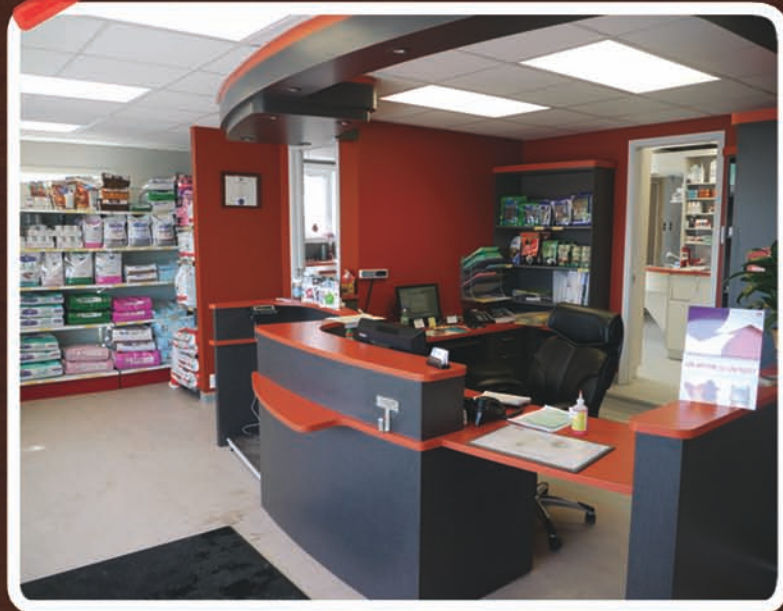

PORT D'ATTACHE POUR CHIEN EN ACIER INOXYDABLE

Il est idéal dans vos salles d'attente et de consultation, aussi bien que dans votre section professionnelle. Il devient même indispensable lorsque vient le temps de se libérer les deux mains, l'espace d'un moment. Pensez entre autre au client quand vient le moment de payer au comptoir, jonglant entre son porte-monnaie et son chien...

EXCLUSIF

RÉSISTANT

POINTS STRATÉGIQUES

AIRE D'ACCUEIL

**NOUVEAU !!
FORME D'OS**

Offert à 33,00\$ l'unité